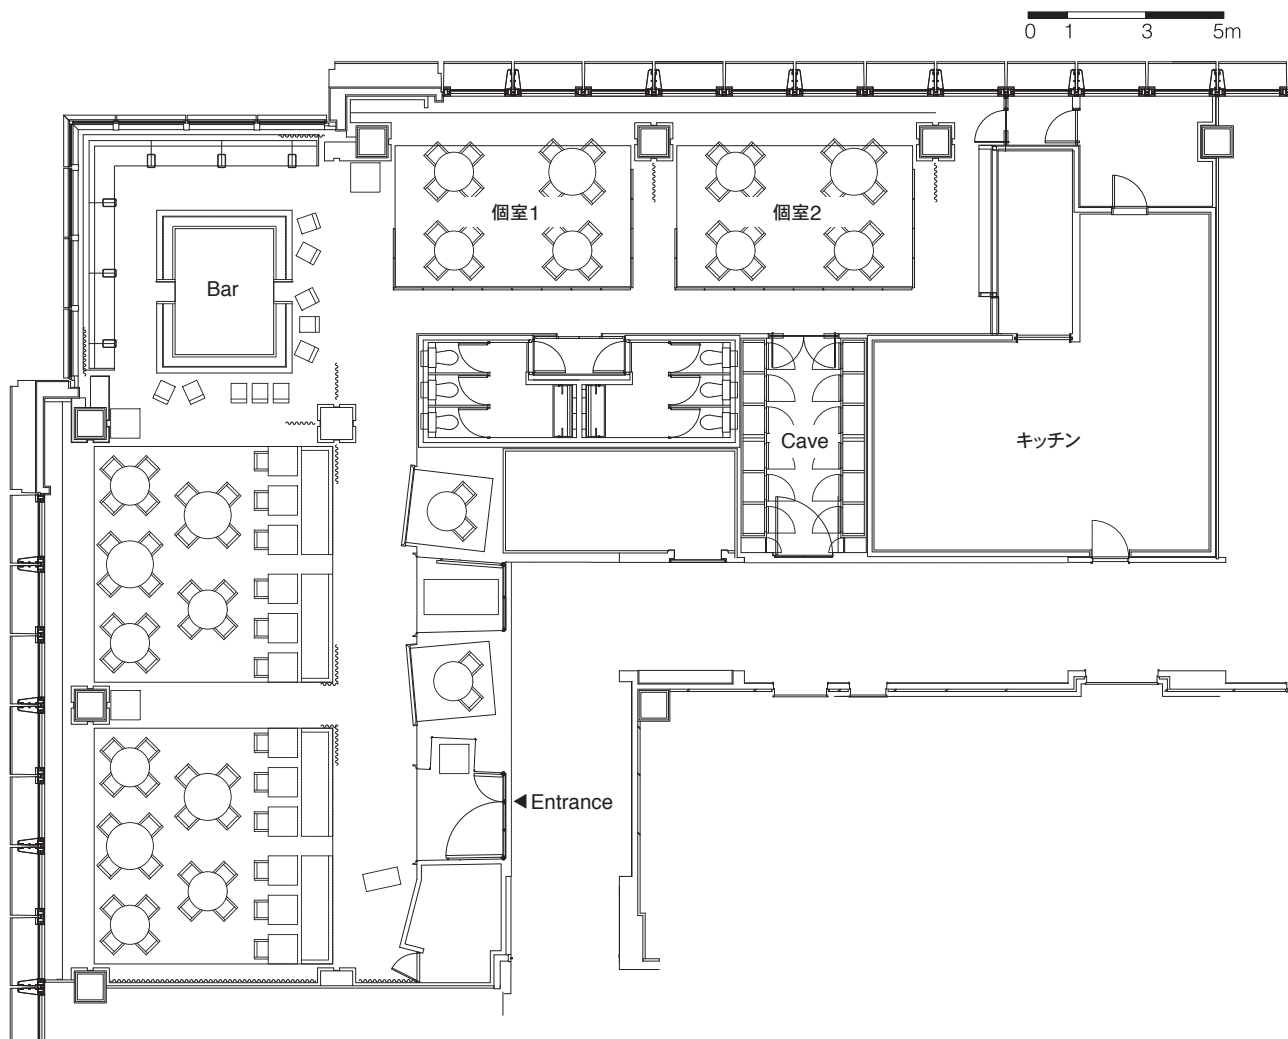

# Sens & Saveurs

サンス・エ・サヴール  
千代田区丸の内2-4-1 丸の内ビルディング35F  
Tel. 03-5220-2701

レストラン(Bar、個室1・2含む) 363.8㎡